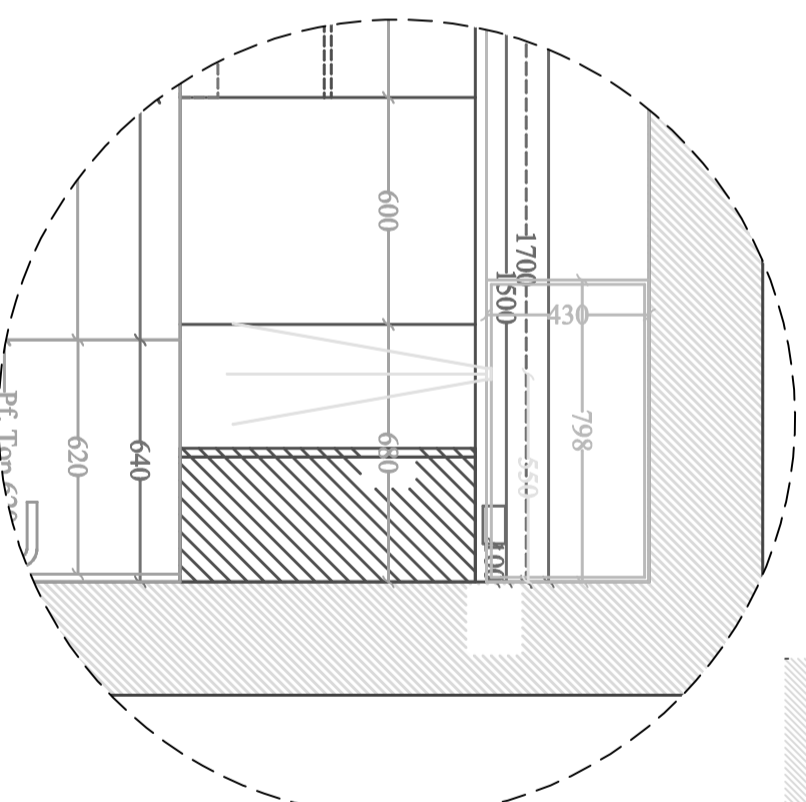

C:\Users\User\Desktop\Alessandro - Lavori\Costantini Emiliano\controsiffo-entrongesso-tagli-led-03.jpg

Berzan

come fatti arredare la casa che desideri

Customer: COSTANTINI Emiliano	Date: 30.01.2020	Scale: 1:25
Project: Layout Arredamento	Designed by: Bertolala Alessandro bertolala.berzan@gmail.com	Size: A3
Notes: Prospetti dopo rilievo del 29.01.2020	Drawing code:	